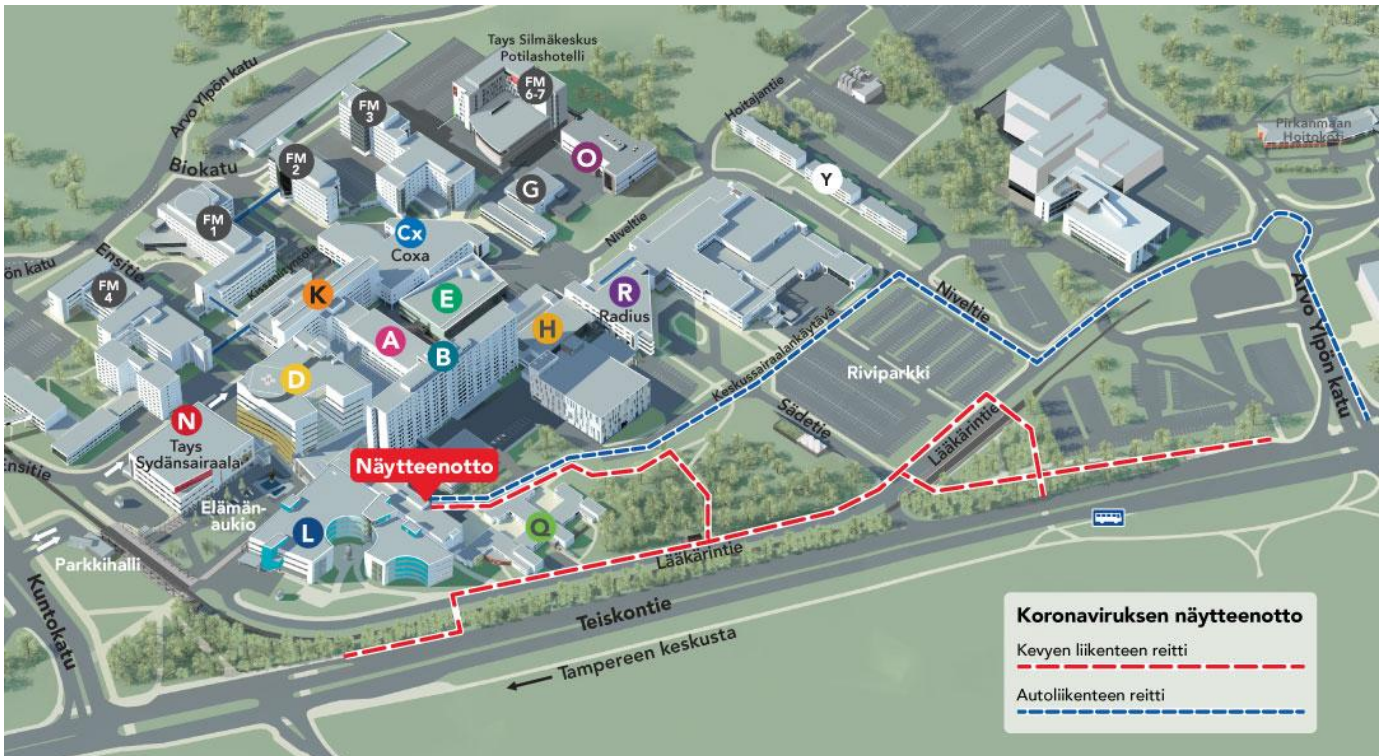

## Saapumisohje Taysin alueella sijaitsevaan koronanäytteenottoon

- Kevyen liikenteen reitti on merkitty karttaan punaisella katkoviivalla
- Autoliikenteen reitti on merkitty karttaan sinisellä katkoviivalla. Pysäköintipaikkoja on näytteenottorakennuksen edessä.
- Seuraa alueen opasteita

- Perille saavuttuasi, odota hoitajaa ovien ulkopuolella. Hoitaja hakee sinut ovelta näytteenottoon. Huomioi odottaessasi riittävä turvaväli muihin näytteenottoon saapuviin.
- Ethän kulje näytteenottoon sairaalan muiden ovien kautta! Näytteenottoon voit tulla ainoastaan kartalla osoitetun sisäänkäynnin kautta.